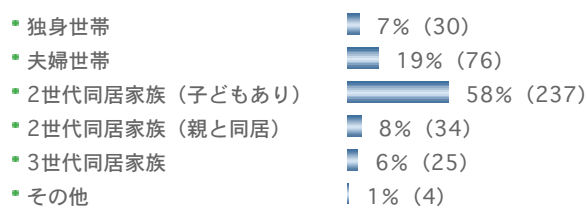

📍 自民党総裁選と政治への関心度に関するアンケート(2008年9月)

総サンプル数 (406)

Q 1. ご年齢を教えてください。(ひとつのみ)

Q 2. 性別を教えてください。(ひとつのみ)

Q 3. お住まいの地域を教えてください。(ひとつのみ)

Q 4. 世帯構成を教えてください。(ひとつのみ)

Q 5. 世帯主様のご職業を教えてください。(ひとつのみ)

Q 6. 9月10日、自民党総裁選の告示が行われ、5人の候補者が立候補しました。このあと、いつ・どのように投開票が行われ自民党総裁が決定するか、そのプロセスをご存知ですか？ (ひとつのみ)

- 知っている 22% (89)
- なんとなく知っている 44% (180)
- よくわからない 29% (116)
- 関心がない 5% (21)

Q 7. 今回の自民党総裁選候補の顔ぶれを見て、どのような印象を持ちましたか？ (あてはまるものすべて)

- バラエティに富んだ顔ぶれ 13% (53)
- 福田首相の「政権投げ出し」イメージが与えた自民党への悪印象を挽回する顔ぶれ 12% (49)
- 初の女性議員の出馬で、開かれた総裁選という印象 14% (55)
- 景気回復に向けて、期待できる印象 1% (3)
- この中の誰かが日本を変えてくれそう 1% (6)
- それぞれの政策がわかりやすい 1% (3)
- 「お祭り騒ぎ」をしているだけで、何も変化を期待できない印象 54% (218)
- どの候補者が自民党総裁に選出されても大差がない印象 43% (173)
- 次期衆院選にむけて、自民党の意気込みが感じられる印象 6% (24)
- すでに結果が見えているという印象 48% (194)
- よくわからない 4% (17)
- その他 1% (5)