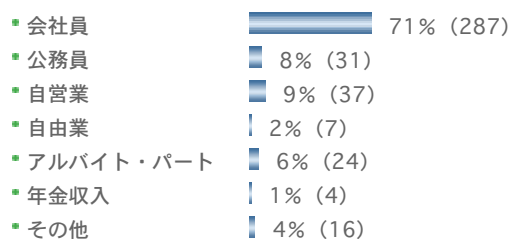

📍 自民党総裁選と政治への関心度に関するアンケート(2008年9月)

総サンプル数 (406)

Q 1. ご年齢を教えてください。(ひとつのみ)

Q 2. 性別を教えてください。(ひとつのみ)

Q 3. お住まいの地域を教えてください。(ひとつのみ)

Q 4. 世帯構成を教えてください。(ひとつのみ)

Q 5. 世帯主様のご職業を教えてください。(ひとつのみ)

Q 6. 9月10日、自民党総裁選の告示が行われ、5人の候補者が立候補しました。このあと、いつ・どのように投開票が行われ自民党総裁が決定するか、そのプロセスをご存知ですか？ (ひとつのみ)

- 知っている 22% (89)
- なんとなく知っている 44% (180)
- よくわからない 29% (116)
- 関心がない 5% (21)

Q 7. 今回の自民党総裁選候補の顔ぶれを見て、どのような印象を持ちましたか？ (あてはまるものすべて)

- バラエティに富んだ顔ぶれ 13% (53)
- 福田首相の「政権投げ出し」イメージが与えた自民党への悪印象を挽回する顔ぶれ 12% (49)
- 初の女性議員の出馬で、開かれた総裁選という印象 14% (55)
- 景気回復に向けて、期待できる印象 1% (3)
- この中の誰かが日本を変えてくれそう 1% (6)
- それぞれの政策がわかりやすい 1% (3)
- 「お祭り騒ぎ」をしているだけで、何も変化を期待できない印象 54% (218)
- どの候補者が自民党総裁に選出されても大差がない印象 43% (173)
- 次期衆院選にむけて、自民党の意気込みが感じられる印象 6% (24)
- すでに結果が見えているという印象 48% (194)
- よくわからない 4% (17)
- その他 1% (5)

Q 8. 今回の自民党総裁選をきっかけに、現在より暮らし向きがよくなると思いますか？ (ひとつのみ)

- とても思う 1% (3)
- 少し思う 5% (21)
- あまり思わない 47% (189)
- まったく思わない 45% (184)
- わからない 2% (9)

Q 9. あなたが自民党総裁にふさわしいと思うのはどの候補者ですか？ *候補者は届出順 (ひとつのみ)

- 石原伸晃・元政調会長 5% (22)
- 小池百合子・元防衛相 10% (39)
- 麻生太郎幹事長 19% (78)
- 石破茂・前防衛相 2% (9)
- 与謝野馨経済財政担当相 5% (19)
- どの候補者が自民党総裁に選出されても大差がない 34% (137)
- ふさわしい候補者はいない 19% (78)
- よくわからない 6% (24)