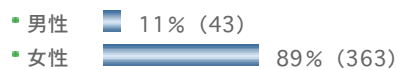

📍 自民党総裁選と政治への関心度に関するアンケート(2008年9月)

総サンプル数 (406)

Q 1. ご年齢を教えてください。(ひとつのみ)

Q 2. 性別を教えてください。(ひとつのみ)

Q 3. お住まいの地域を教えてください。(ひとつのみ)

Q 4. 世帯構成を教えてください。(ひとつのみ)

Q 5. 世帯主様のご職業を教えてください。(ひとつのみ)

Q 6. 9月10日、自民党総裁選の告示が行われ、5人の候補者が立候補しました。このあと、いつ・どのように投開票が行われ自民党総裁が決定するか、そのプロセスをご存知ですか？ (ひとつのみ)