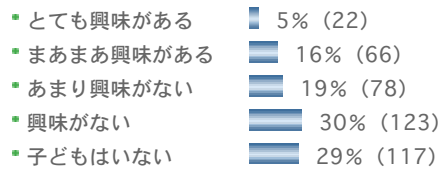

Q15. あなたのお子さんは、政治に興味がありますか？政治に関する意見を述べたり、質問したりすることはありますか？（ひとつのみ）