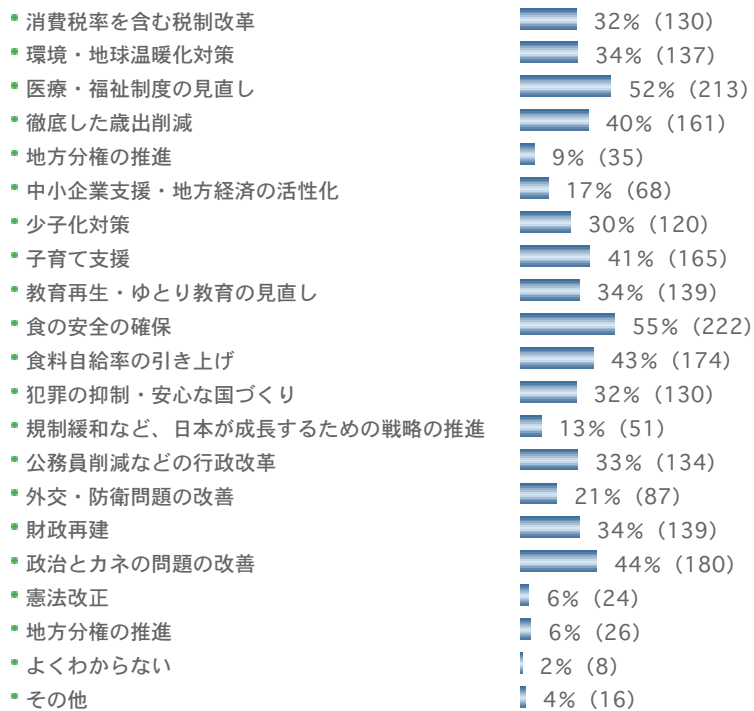

- 知っている 22% (89)
- なんとなく知っている 44% (180)
- よくわからない 29% (116)
- 関心がない 5% (21)

Q 7. 今回の自民党総裁選候補の顔ぶれを見て、どのような印象を持ちましたか？ (あてはまるものすべて)

- バラエティに富んだ顔ぶれ 13% (53)
- 福田首相の「政権投げ出し」イメージが与えた自民党への悪印象を挽回する顔ぶれ 12% (49)
- 初の女性議員の出馬で、開かれた総裁選という印象 14% (55)
- 景気回復に向けて、期待できる印象 1% (3)
- この中の誰かが日本を変えてくれそう 1% (6)
- それぞれの政策がわかりやすい 1% (3)
- 「お祭り騒ぎ」をしているだけで、何も変化を期待できない印象 54% (218)
- どの候補者が自民党総裁に選出されても大差がない印象 43% (173)
- 次期衆院選にむけて、自民党の意気込みが感じられる印象 6% (24)
- すでに結果が見えているという印象 48% (194)
- よくわからない 4% (17)
- その他 1% (5)

Q 8. 今回の自民党総裁選をきっかけに、現在より暮らし向きがよくなると思いますか？ (ひとつのみ)

- とても思う 1% (3)
- 少し思う 5% (21)
- あまり思わない 47% (189)
- まったく思わない 45% (184)
- わからない 2% (9)

Q 9. あなたが自民党総裁にふさわしいと思うのはどの候補者ですか？ *候補者は届出順 (ひとつのみ)

- 石原伸晃・元政調会長 5% (22)
- 小池百合子・元防衛相 10% (39)
- 麻生太郎幹事長 19% (78)
- 石破茂・前防衛相 2% (9)
- 与謝野馨経済財政担当相 5% (19)
- どの候補者が自民党総裁に選出されても大差がない 34% (137)
- ふさわしい候補者はいない 19% (78)
- よくわからない 6% (24)

Q 10. あなたは各候補者の演説内容や公約(マニフェスト)を、新聞やニュースなどでチェックしますか？ (ひとつのみ)

- 全候補者の内容をチェックする 19% (78)
- 気になる候補者の内容だけチェックする 35% (141)
- チェックしない 28% (113)
- 関心がない 15% (61)
- よくわからない、難しいのでチェックしない 3% (13)

Q 11. あなたが新しい自民党総裁に期待することはなんですか？ (あてはまるものすべて)

- 景気回復のための経済政策 72% (291)
- 物価高対策 57% (231)
- 格差・雇用対策 42% (171)

Q 1 2. あなたが新しい自民党総裁に求める資質はなんですか？ (あてはまるものすべて)

Q 1 3. ここからは、あなたやご家族の政治への関心についておたずねします。あなたご自身は政治に興味はありますか？ (ひとつのみ)

Q 1 4. あなたは選挙に行っていますか？ (ひとつのみ)