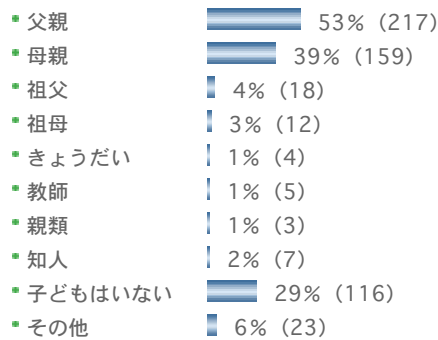

Q 8. 今回の自民党総裁選をきっかけに、現在より暮らし向きがよくなると思いますか？ (ひとつのみ)

- とても思う 1% (3)
- 少し思う 5% (21)
- あまり思わない 47% (189)
- まったく思わない 45% (184)
- わからない 2% (9)

Q 9. あなたが自民党総裁にふさわしいと思うのはどの候補者ですか？ *候補者は届出順 (ひとつのみ)

- 石原伸晃・元政調会長 5% (22)
- 小池百合子・元防衛相 10% (39)
- 麻生太郎幹事長 19% (78)
- 石破茂・前防衛相 2% (9)
- 与謝野馨経済財政担当相 5% (19)
- どの候補者が自民党総裁に選出されても大差がない 34% (137)
- ふさわしい候補者はいない 19% (78)
- よくわからない 6% (24)

Q 10. あなたは各候補者の演説内容や公約(マニフェスト)を、新聞やニュースなどでチェックしますか？ (ひとつのみ)

- 全候補者の内容をチェックする 19% (78)
- 気になる候補者の内容だけチェックする 35% (141)
- チェックしない 28% (113)
- 関心がない 15% (61)
- よくわからない、難しいのでチェックしない 3% (13)

Q 11. あなたが新しい自民党総裁に期待することはなんですか？ (あてはまるものすべて)

- 景気回復のための経済政策 72% (291)
- 物価高対策 57% (231)
- 格差・雇用対策 42% (171)

Q 1 2. あなたが新しい自民党総裁に求める資質はなんですか？ (あてはまるものすべて)

Q 1 3. ここからは、あなたやご家族の政治への関心についておたずねします。あなたご自身は政治に興味はありますか？ (ひとつのみ)

Q 1 4. あなたは選挙に行っていますか？ (ひとつのみ)

Q15. あなたのお子さんは、政治に興味がありますか？政治に関する意見を述べたり、質問したりすることはありますか？（ひとつのみ）

Q16. ご家族の中で、お子さんに政治について説明したり、質問に答えたりするのは、どなたですか？（あてはまるものすべて）

Q17. ご家族と政治に関する話をすることがありますか？（ひとつのみ）

Q18. あなたは、政治に関する情報はどこから得ていますか？（あてはまるものすべて）