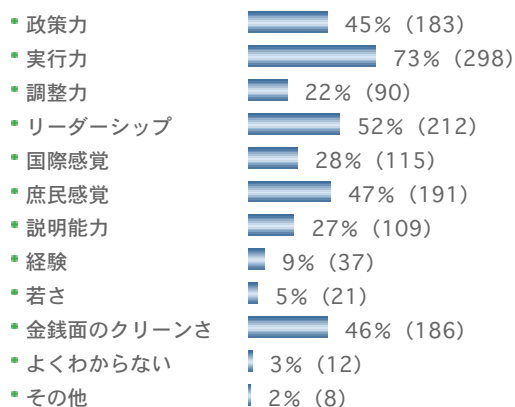

- 知っている 22% (89)
- なんとなく知っている 44% (180)
- よくわからない 29% (116)
- 関心がない 5% (21)

Q 7. 今回の自民党総裁選候補の顔ぶれを見て、どのような印象を持ちましたか？ (あてはまるものすべて)

- バラエティに富んだ顔ぶれ 13% (53)
- 福田首相の「政権投げ出し」イメージが与えた自民党への悪印象を挽回する顔ぶれ 12% (49)
- 初の女性議員の出馬で、開かれた総裁選という印象 14% (55)
- 景気回復に向けて、期待できる印象 1% (3)
- この中の誰かが日本を変えてくれそう 1% (6)
- それぞれの政策がわかりやすい 1% (3)
- 「お祭り騒ぎ」をしているだけで、何も変化を期待できない印象 54% (218)
- どの候補者が自民党総裁に選出されても大差がない印象 43% (173)
- 次期衆院選にむけて、自民党の意気込みが感じられる印象 6% (24)
- すでに結果が見えているという印象 48% (194)
- よくわからない 4% (17)
- その他 1% (5)

Q 8. 今回の自民党総裁選をきっかけに、現在より暮らし向きがよくなると思いますか？ (ひとつのみ)

- とても思う 1% (3)
- 少し思う 5% (21)
- あまり思わない 47% (189)
- まったく思わない 45% (184)
- わからない 2% (9)

Q 9. あなたが自民党総裁にふさわしいと思うのはどの候補者ですか？ *候補者は届出順 (ひとつのみ)

- 石原伸晃・元政調会長 5% (22)
- 小池百合子・元防衛相 10% (39)
- 麻生太郎幹事長 19% (78)
- 石破茂・前防衛相 2% (9)
- 与謝野馨経済財政担当相 5% (19)
- どの候補者が自民党総裁に選出されても大差がない 34% (137)
- ふさわしい候補者はいない 19% (78)
- よくわからない 6% (24)

Q 10. あなたは各候補者の演説内容や公約(マニフェスト)を、新聞やニュースなどでチェックしますか？ (ひとつのみ)

- 全候補者の内容をチェックする 19% (78)
- 気になる候補者の内容だけチェックする 35% (141)
- チェックしない 28% (113)
- 関心がない 15% (61)
- よくわからない、難しいのでチェックしない 3% (13)

Q 11. あなたが新しい自民党総裁に期待することはなんですか？ (あてはまるものすべて)

- 景気回復のための経済政策 72% (291)
- 物価高対策 57% (231)
- 格差・雇用対策 42% (171)

Q 1 2. あなたが新しい自民党総裁に求める資質はなんですか？ (あてはまるものすべて)

Q 1 3. ここからは、あなたやご家族の政治への関心についておたずねします。あなたご自身は政治に興味はありますか？ (ひとつのみ)

Q 1 4. あなたは選挙に行っていますか？ (ひとつのみ)