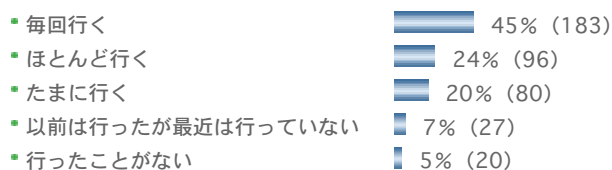

- 景気回復のための経済政策 72% (291)
- 物価高対策 57% (231)
- 格差・雇用対策 42% (171)

Q 1 2. あなたが新しい自民党総裁に求める資質はなんですか？ (あてはまるものすべて)

Q 1 3. ここからは、あなたやご家族の政治への関心についておたずねします。あなたご自身は政治に興味はありますか？ (ひとつのみ)

Q 1 4. あなたは選挙に行っていますか？ (ひとつのみ)