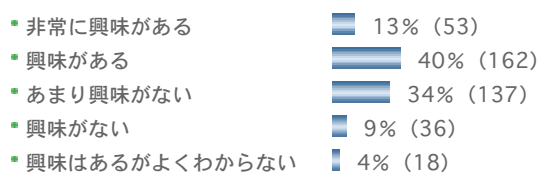

Q 8. 今回の自民党総裁選をきっかけに、現在より暮らし向きがよくなると思いますか？ (ひとつのみ)

- とても思う 1% (3)
- 少し思う 5% (21)
- あまり思わない 47% (189)
- まったく思わない 45% (184)
- わからない 2% (9)

Q 9. あなたが自民党総裁にふさわしいと思うのはどの候補者ですか？ *候補者は届出順 (ひとつのみ)

- 石原伸晃・元政調会長 5% (22)
- 小池百合子・元防衛相 10% (39)
- 麻生太郎幹事長 19% (78)
- 石破茂・前防衛相 2% (9)
- 与謝野馨経済財政担当相 5% (19)
- どの候補者が自民党総裁に選出されても大差がない 34% (137)
- ふさわしい候補者はいない 19% (78)
- よくわからない 6% (24)

Q 10. あなたは各候補者の演説内容や公約(マニフェスト)を、新聞やニュースなどでチェックしますか？ (ひとつのみ)

- 全候補者の内容をチェックする 19% (78)
- 気になる候補者の内容だけチェックする 35% (141)
- チェックしない 28% (113)
- 関心がない 15% (61)
- よくわからない、難しいのでチェックしない 3% (13)

Q 11. あなたが新しい自民党総裁に期待することはなんですか？ (あてはまるものすべて)

- 景気回復のための経済政策 72% (291)
- 物価高対策 57% (231)
- 格差・雇用対策 42% (171)

Q 1 2. あなたが新しい自民党総裁に求める資質はなんですか？ (あてはまるものすべて)

Q 1 3. ここからは、あなたやご家族の政治への関心についておたずねします。あなたご自身は政治に興味はありますか？ (ひとつのみ)

Q 1 4. あなたは選挙に行っていますか？ (ひとつのみ)