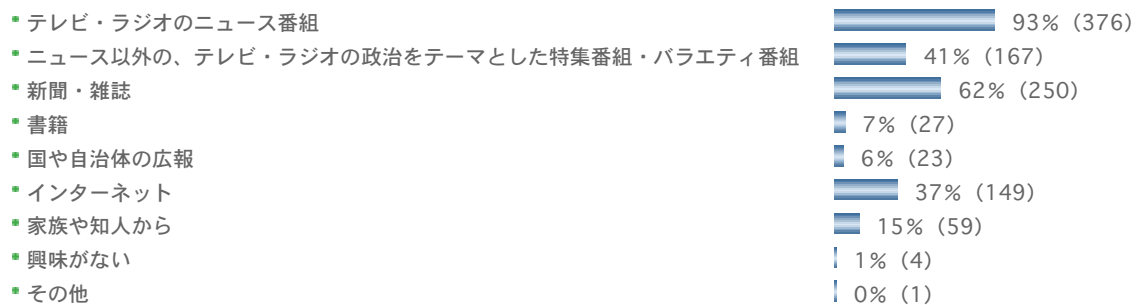

Q18. あなたは、政治に関する情報はどこから得ていますか？（あてはまるものすべて）