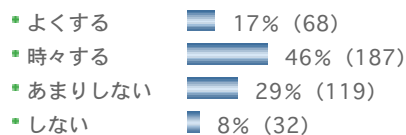

Q17. ご家族と政治に関する話をすることがありますか？（ひとつのみ）