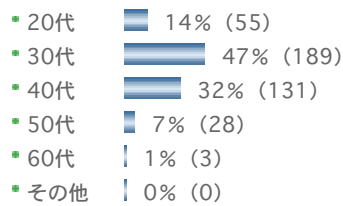

📍 自民党総裁選と政治への関心度に関するアンケート(2008年9月)

総サンプル数 (406)

Q 1. ご年齢を教えてください。(ひとつのみ)

Q 2. 性別を教えてください。(ひとつのみ)

Q 3. お住まいの地域を教えてください。(ひとつのみ)

Q 4. 世帯構成を教えてください。(ひとつのみ)

Q 5. 世帯主様のご職業を教えてください。(ひとつのみ)

Q 6. 9月10日、自民党総裁選の告示が行われ、5人の候補者が立候補しました。このあと、いつ・どのように投開票が行われ自民党総裁が決定するか、そのプロセスをご存知ですか？ (ひとつのみ)

- 知っている 22% (89)
- なんとなく知っている 44% (180)
- よくわからない 29% (116)
- 関心がない 5% (21)

Q 7. 今回の自民党総裁選候補の顔ぶれを見て、どのような印象を持ちましたか？ (あてはまるものすべて)

- バラエティに富んだ顔ぶれ 13% (53)
- 福田首相の「政権投げ出し」イメージが与えた自民党への悪印象を挽回する顔ぶれ 12% (49)
- 初の女性議員の出馬で、開かれた総裁選という印象 14% (55)
- 景気回復に向けて、期待できる印象 1% (3)
- この中の誰かが日本を変えてくれそう 1% (6)
- それぞれの政策がわかりやすい 1% (3)
- 「お祭り騒ぎ」をしているだけで、何も変化を期待できない印象 54% (218)
- どの候補者が自民党総裁に選出されても大差がない印象 43% (173)
- 次期衆院選にむけて、自民党の意気込みが感じられる印象 6% (24)
- すでに結果が見えているという印象 48% (194)
- よくわからない 4% (17)
- その他 1% (5)

Q 8. 今回の自民党総裁選をきっかけに、現在より暮らし向きがよくなると思いますか？ (ひとつのみ)

- とても思う 1% (3)
- 少し思う 5% (21)
- あまり思わない 47% (189)
- まったく思わない 45% (184)
- わからない 2% (9)

Q 9. あなたが自民党総裁にふさわしいと思うのはどの候補者ですか？ *候補者は届出順 (ひとつのみ)

- 石原伸晃・元政調会長 5% (22)
- 小池百合子・元防衛相 10% (39)
- 麻生太郎幹事長 19% (78)
- 石破茂・前防衛相 2% (9)
- 与謝野馨経済財政担当相 5% (19)
- どの候補者が自民党総裁に選出されても大差がない 34% (137)
- ふさわしい候補者はいない 19% (78)
- よくわからない 6% (24)