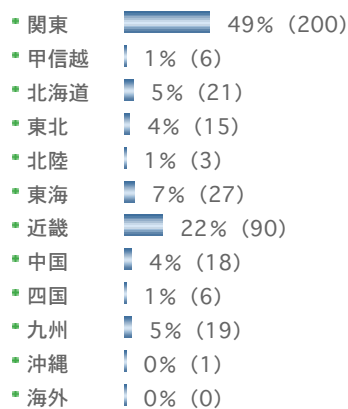

📍 自民党総裁選と政治への関心度に関するアンケート(2008年9月)

総サンプル数 (406)

Q 1. ご年齢を教えてください。(ひとつのみ)

Q 2. 性別を教えてください。(ひとつのみ)

Q 3. お住まいの地域を教えてください。(ひとつのみ)

Q 4. 世帯構成を教えてください。(ひとつのみ)

Q 5. 世帯主様のご職業を教えてください。(ひとつのみ)

Q 6. 9月10日、自民党総裁選の告示が行われ、5人の候補者が立候補しました。このあと、いつ・どのように投開票が行われ自民党総裁が決定するか、そのプロセスをご存知ですか？ (ひとつのみ)

- 知っている 22% (89)
- なんとなく知っている 44% (180)
- よくわからない 29% (116)
- 関心がない 5% (21)

Q 7. 今回の自民党総裁選候補の顔ぶれを見て、どのような印象を持ちましたか？ (あてはまるものすべて)

- バラエティに富んだ顔ぶれ 13% (53)
- 福田首相の「政権投げ出し」イメージが与えた自民党への悪印象を挽回する顔ぶれ 12% (49)
- 初の女性議員の出馬で、開かれた総裁選という印象 14% (55)
- 景気回復に向けて、期待できる印象 1% (3)
- この中の誰かが日本を変えてくれそう 1% (6)
- それぞれの政策がわかりやすい 1% (3)
- 「お祭り騒ぎ」をしているだけで、何も変化を期待できない印象 54% (218)
- どの候補者が自民党総裁に選出されても大差がない印象 43% (173)
- 次期衆院選にむけて、自民党の意気込みが感じられる印象 6% (24)
- すでに結果が見えているという印象 48% (194)
- よくわからない 4% (17)
- その他 1% (5)

Q 8. 今回の自民党総裁選をきっかけに、現在より暮らし向きがよくなると思いますか？ (ひとつのみ)

- とても思う 1% (3)
- 少し思う 5% (21)
- あまり思わない 47% (189)
- まったく思わない 45% (184)
- わからない 2% (9)

Q 9. あなたが自民党総裁にふさわしいと思うのはどの候補者ですか？ *候補者は届出順 (ひとつのみ)

- 石原伸晃・元政調会長 5% (22)
- 小池百合子・元防衛相 10% (39)
- 麻生太郎幹事長 19% (78)
- 石破茂・前防衛相 2% (9)
- 与謝野馨経済財政担当相 5% (19)
- どの候補者が自民党総裁に選出されても大差がない 34% (137)
- ふさわしい候補者はいない 19% (78)
- よくわからない 6% (24)